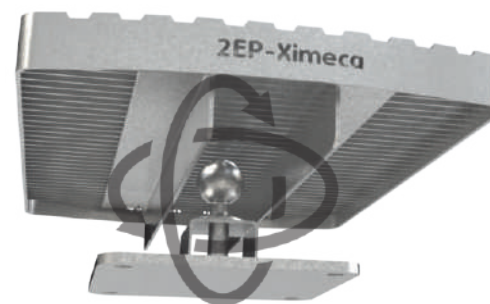

crédit photo @valloire-randos.fr

ZEP®
EASY & EFFICIENT PRODUCTS

RANDO'GRIP®

La marche Rando Grip permet de **cheminer en toute sécurité et franchir les obstacles naturels** : passages glissants, zones en bord de rivière, chemins aériens sur du rocher.

Sa structure robuste et son **installation rapide en font la solution idéale pour aménager vos parcours** et vos randonnées en pleine nature. C'est une alternative à la construction plus lourde et invasive d'un escalier.

réglage rapide dans toutes les directions

Surface antidérapante

Type d'utilisation

- Fréquentation: Régulière
- Public: randonneurs occasionnels
- Accessibilité PMR: non
- Passage à une personne de front

Caractéristiques standard

- Surface de la marche: 60 x 40 cm
- Construction: caillebotis cranté et galvanisé
- Réglage sur site facile et rapide
- Fixation au sol: ancrages du commerce inclus dans le kit