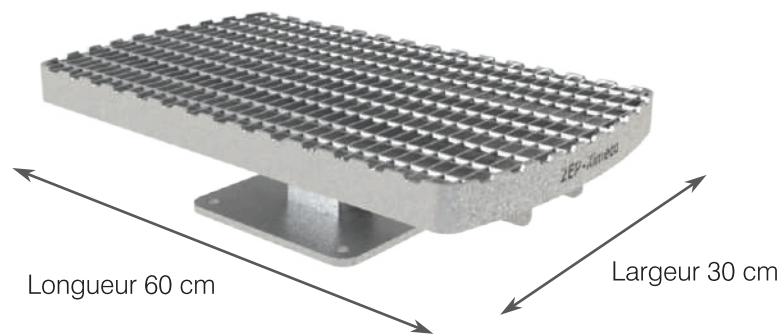

crédit photo @valloire-randos.fr

ZEP®
EASY & EFFICIENT PRODUCTS

RANDO'GRIP®

La marche Rando Grip permet de **cheminer en toute sécurité et franchir les obstacles naturels** : passages glissants, zones en bord de rivière, chemins aériens sur du rocher.

Sa structure robuste et son **installation rapide en font la solution idéale pour aménager vos parcours** et vos randonnées en pleine nature. C'est une alternative à la construction plus lourde et invasive d'un escalier.

réglage rapide dans toutes les directions

Surface antidérapante

Type d'utilisation

- Fréquentation: Régulière
- Public: randonneurs occasionnels
- Accessibilité PMR: non
- Passage à une personne de front

Caractéristiques standard

- Surface de la marche: 60 x 40 cm
- Construction: caillebotis cranté et galvanisé
- Réglage sur site facile et rapide
- Fixation au sol: ancrages du commerce inclus dans le kit