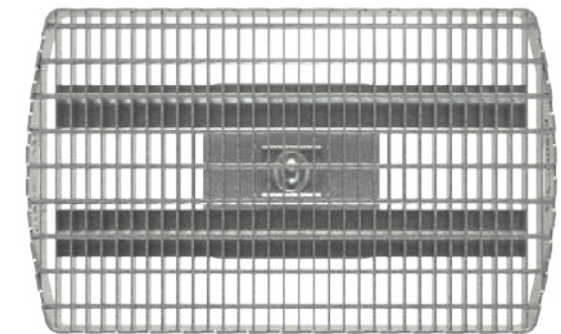

crédit photo @valloire-randos.fr

ZEP®
EASY & EFFICIENT PRODUCTS

RANDO'GRIP®

La marche Rando Grip permet de **cheminer en toute sécurité et franchir les obstacles naturels** : passages glissants, zones en bord de rivière, chemins aériens sur du rocher.

Sa structure robuste et son **installation rapide en font la solution idéale pour aménager vos parcours** et vos randonnées en pleine nature. C'est une alternative à la construction plus lourde et invasive d'un escalier.

réglage rapide dans toutes les directions

Surface antidérapante

Type d'utilisation

- Fréquentation: Régulière
- Public: randonneurs occasionnels
- Accessibilité PMR: non
- Passage à une personne de front

Caractéristiques standard

- Surface de la marche: 60 x 40 cm
- Construction: caillebotis cranté et galvanisé
- Réglage sur site facile et rapide
- Fixation au sol: ancrages du commerce inclus dans le kit